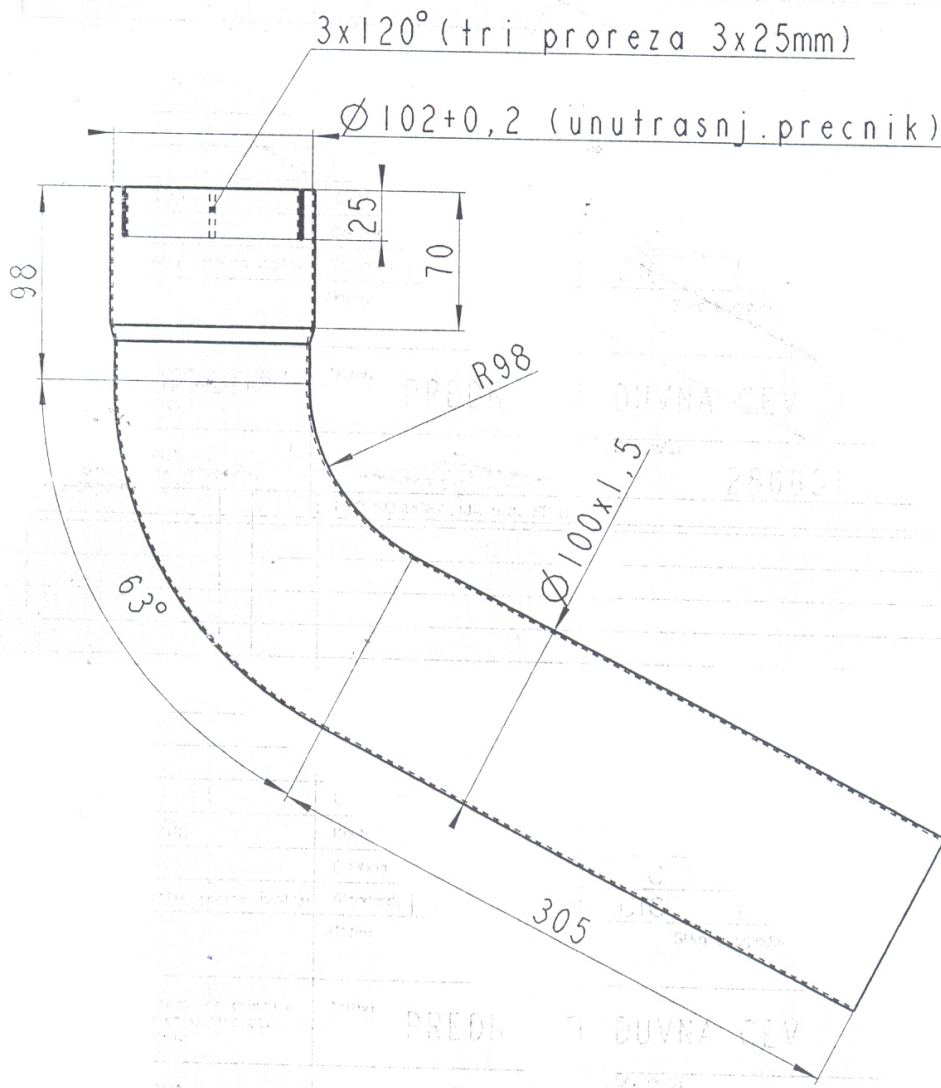

Za 3240 BKM / 38,5 6x6 (150294) - Kolubara (10) + Zor (4) [cm]

3,8 kg  
0,56 m → 2,2 kg

Datum	Nalog br.	Izm.	Polje	Kor. oznake:	Opis izmene	Rozmera:	Urad.	Ispil.	Stand.
Izvođenje i isporuka							Tezina u(N):		
Povrsinska zaslita									
Boja									
Pavrsina									
Netolerisane mere				DIN 7168 m					
Mere koje se pri prijemu posebno ispituju									
Standardi u polju crteza									
Naziv:				Slika u ogledalu			Br. dela		
Naziv:				PREDNJA IZDUVNA CEV					
Naziv:				286651			Lisi:		

SVAKO PRAVO ZADRZANO  
Kopiranje bez pismene saglasnosti FAP-a

Br. dela: 286651