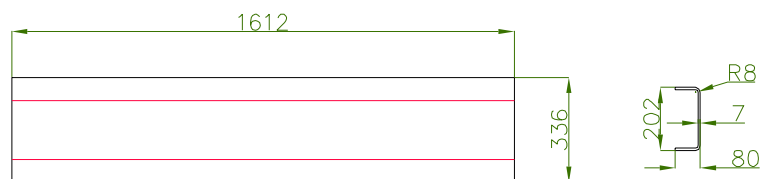

480804 LEVI 6 komada
 480805 DESNI slika u ogledalu 6 komada
 — linija savijanja 90° RADIJUS 8 mm
 — isecanje

MATERIJAL ploča 7 mm Č.0562

12 KOMADA DUZINE 1612 mm
 — linija savijanja 90° RADIJUS 8 mm

MATERIJAL ploča 7 mm Č.0562